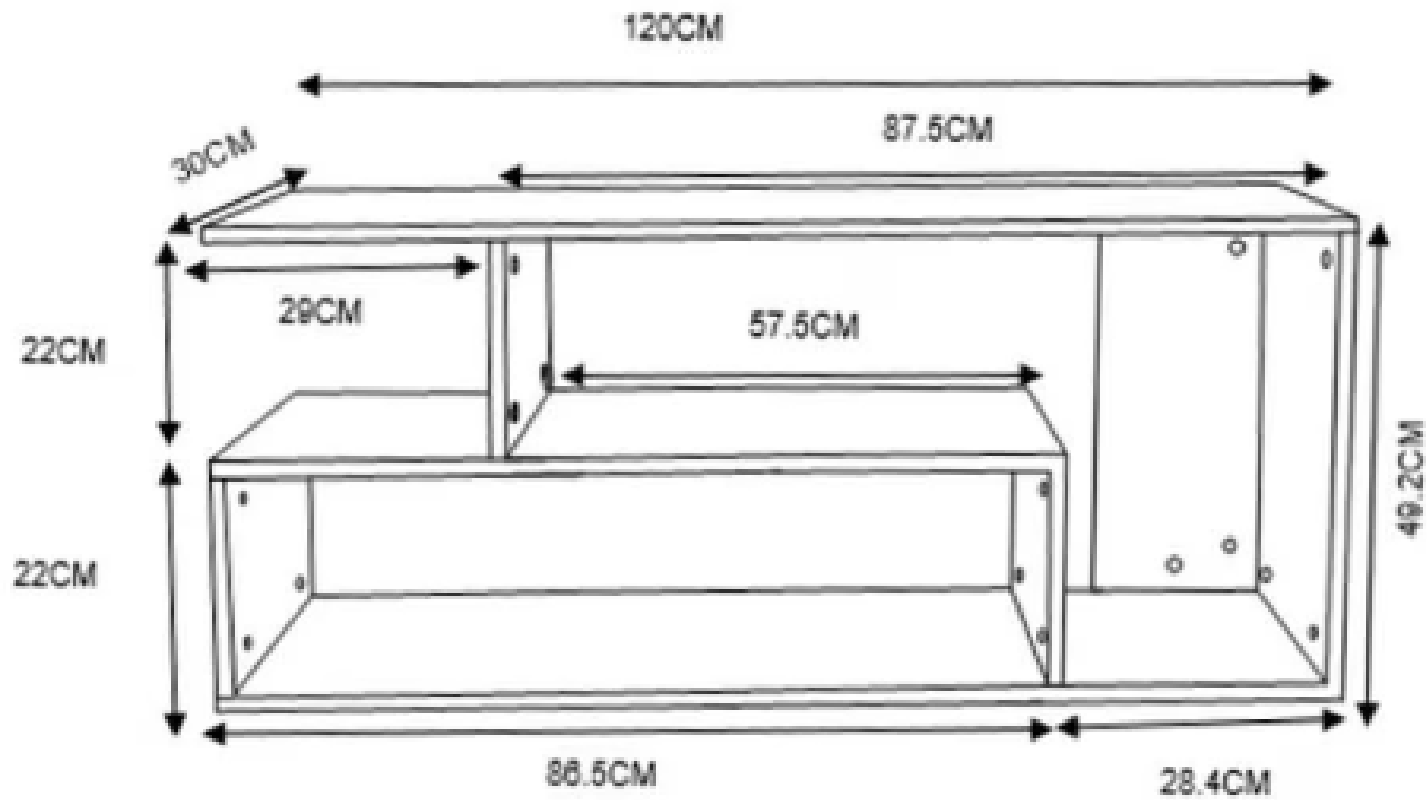

MUEBLE PARA TV ARCANO

120x49x30 cm