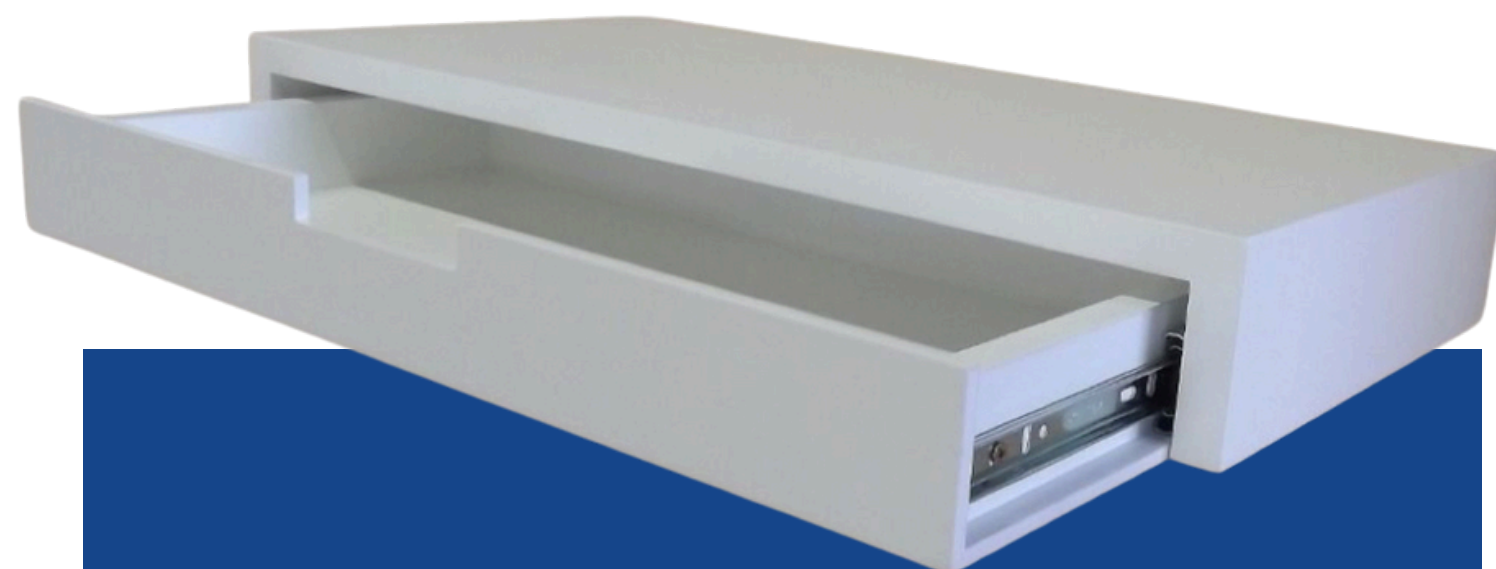

Dos compartimientos
Dos Repisas
120x90x22 cm

MUEBLE PARA TV ARCANO

120x49x30 cm

**REPISA FLOTANTE
SIGILO**

60x35x10 cm

**REPISA FLOTANTE
ENIGMA**

90x35x10 cm

ESTANTE QUADRUM