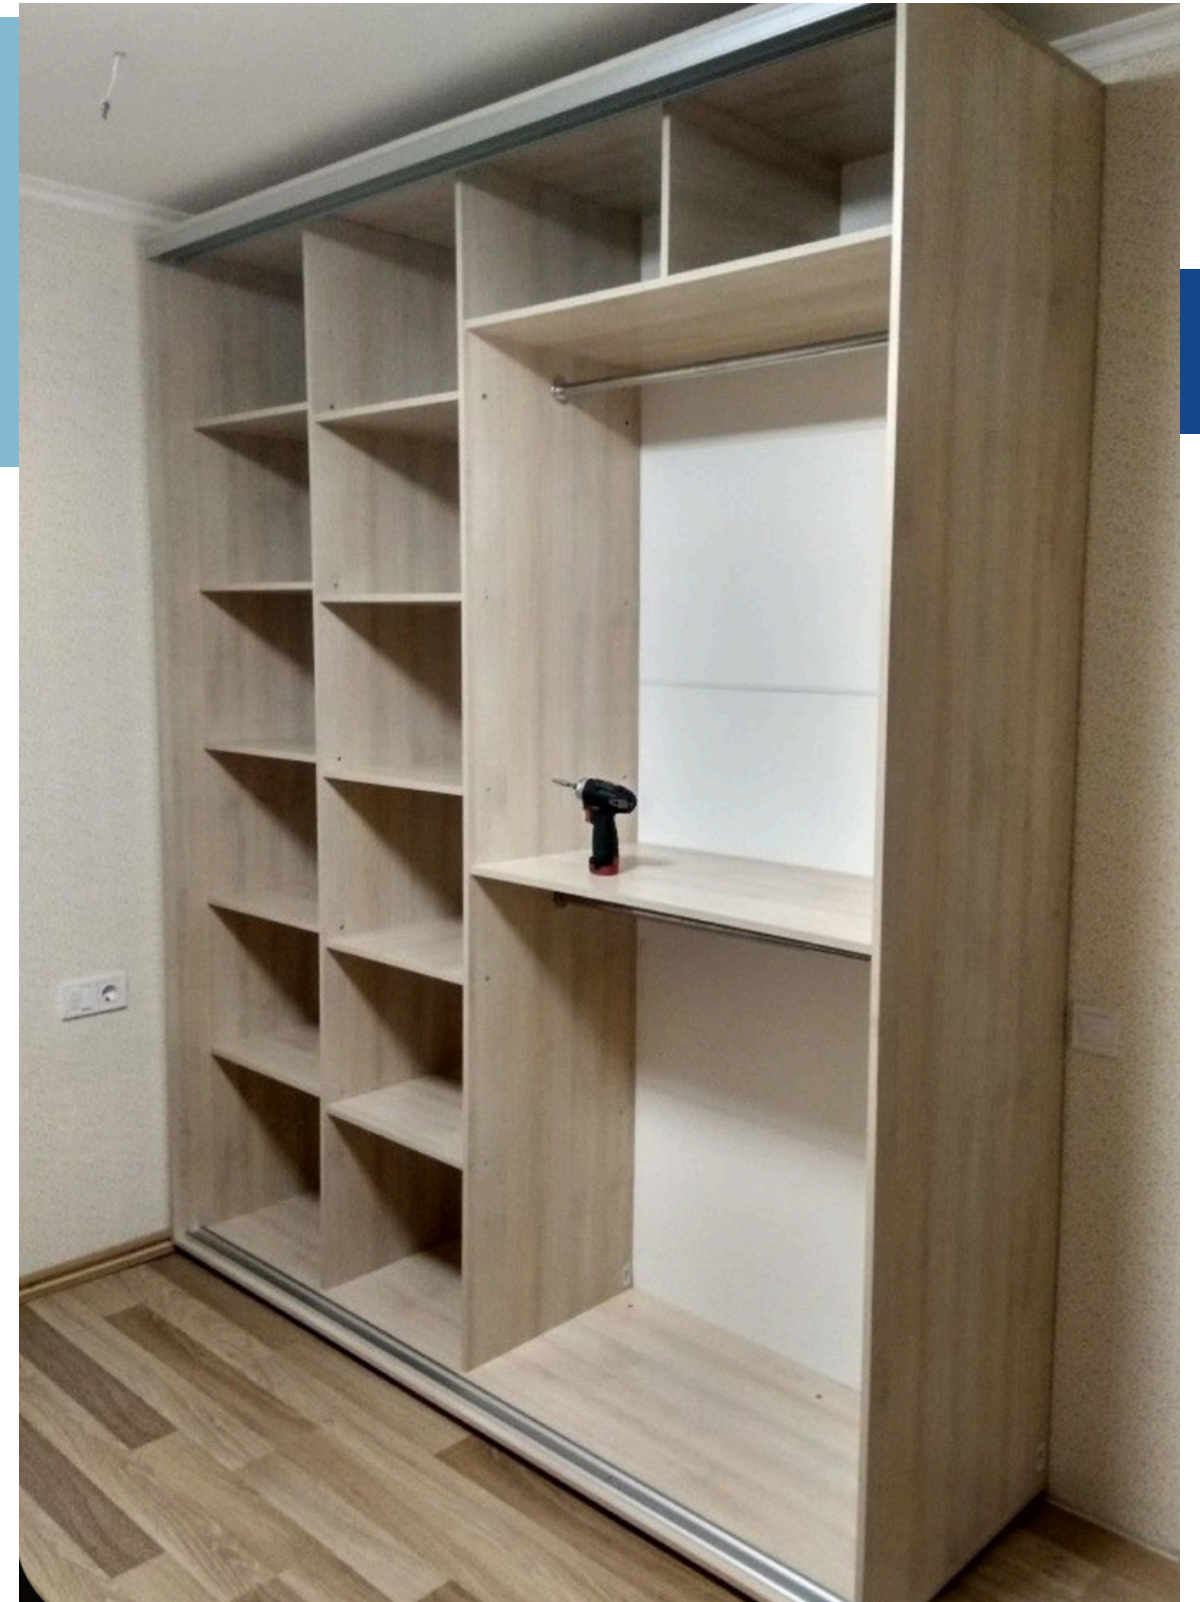

ARMARIO MAGNUS

1 cajón
2 barras para gancho
180x90x49.5 cm

CLOSET ASTRA

Hecho a medida

CLOSET REGAL

Hecho a medida

**CLOSET
STYLO**
Hecho a medida

**CLOSET
VERSÁTIL**
Hecho a medida