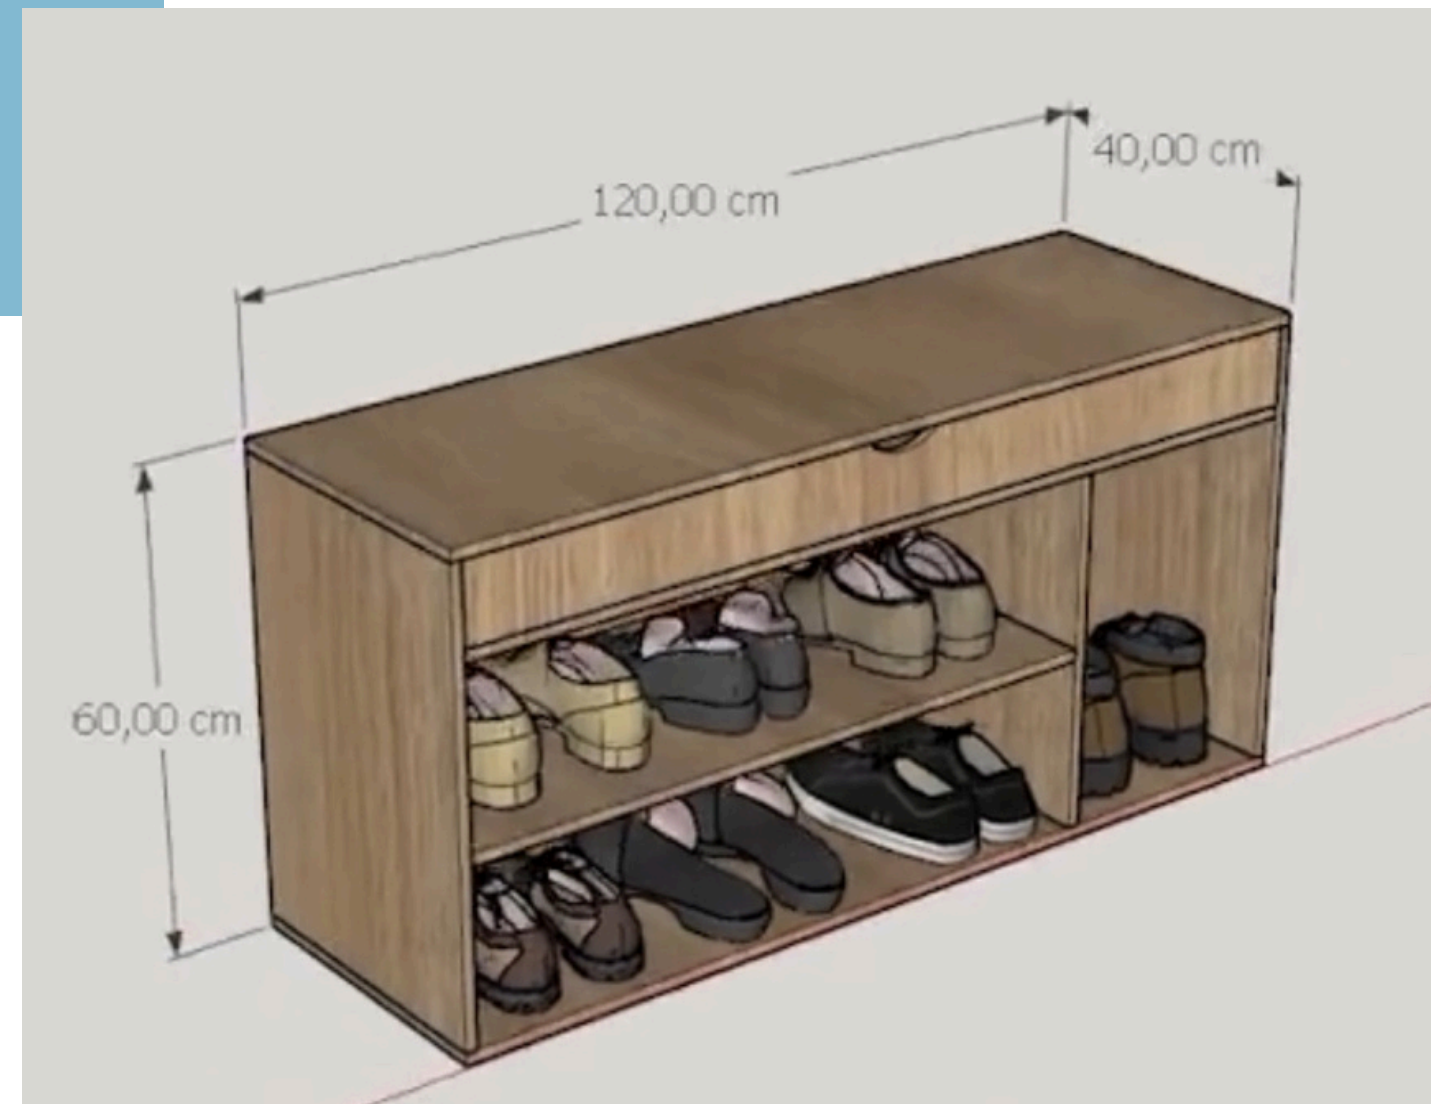

ZAPATERA LUXE

120x60x40 cm