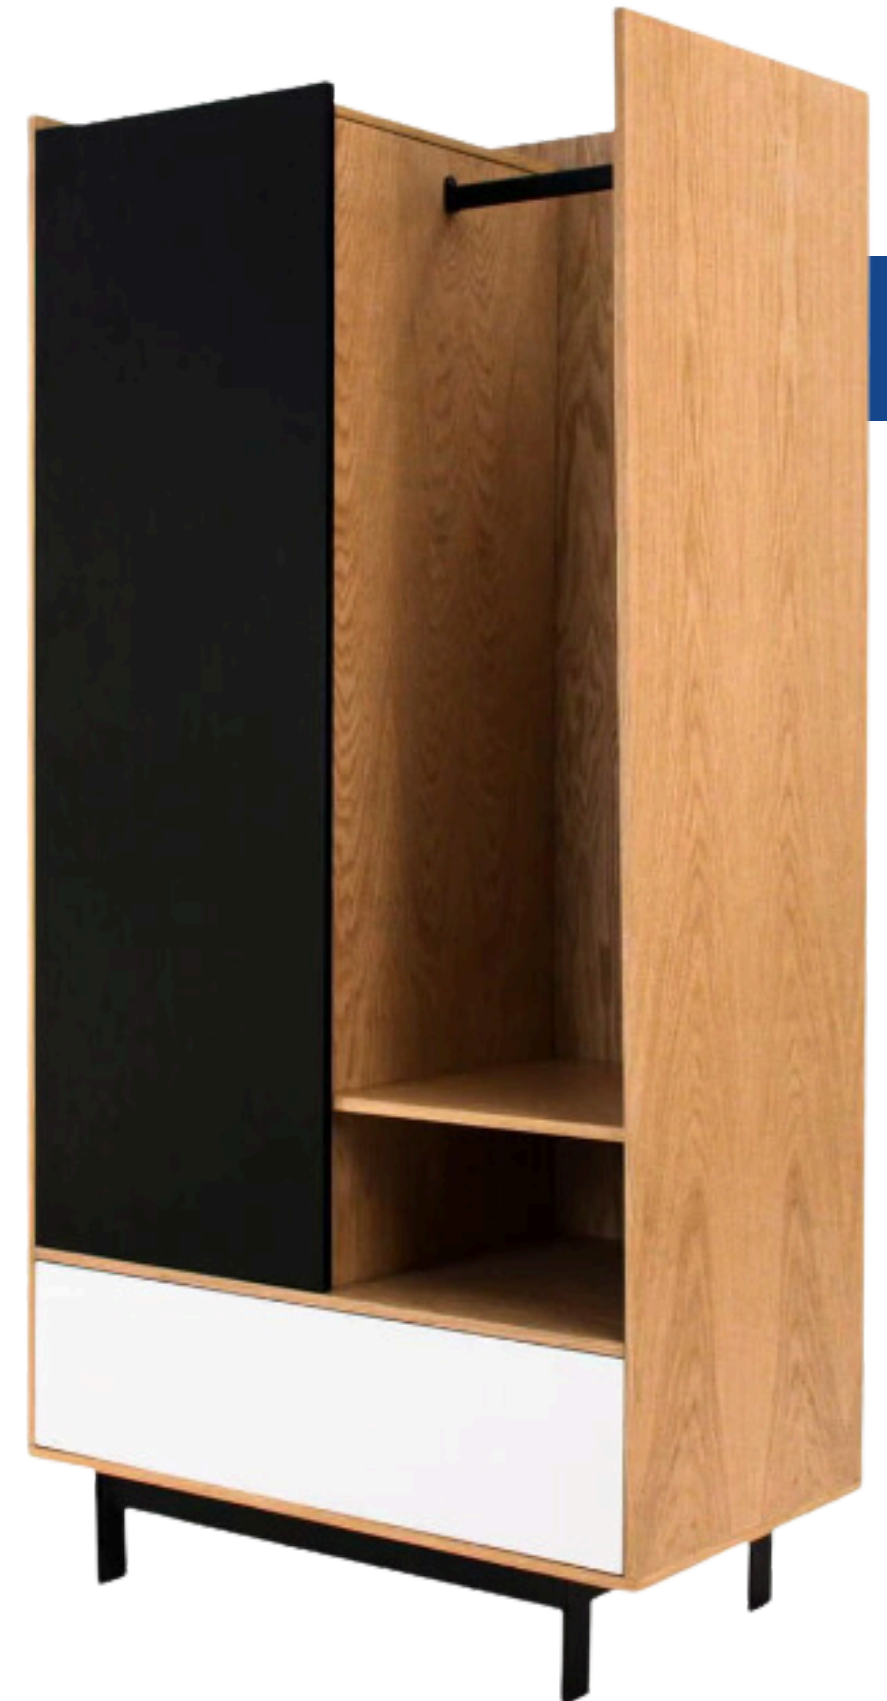

ARMARIO MAGNUS

1 cajón
2 barras para gancho
180x90x49.5 cm