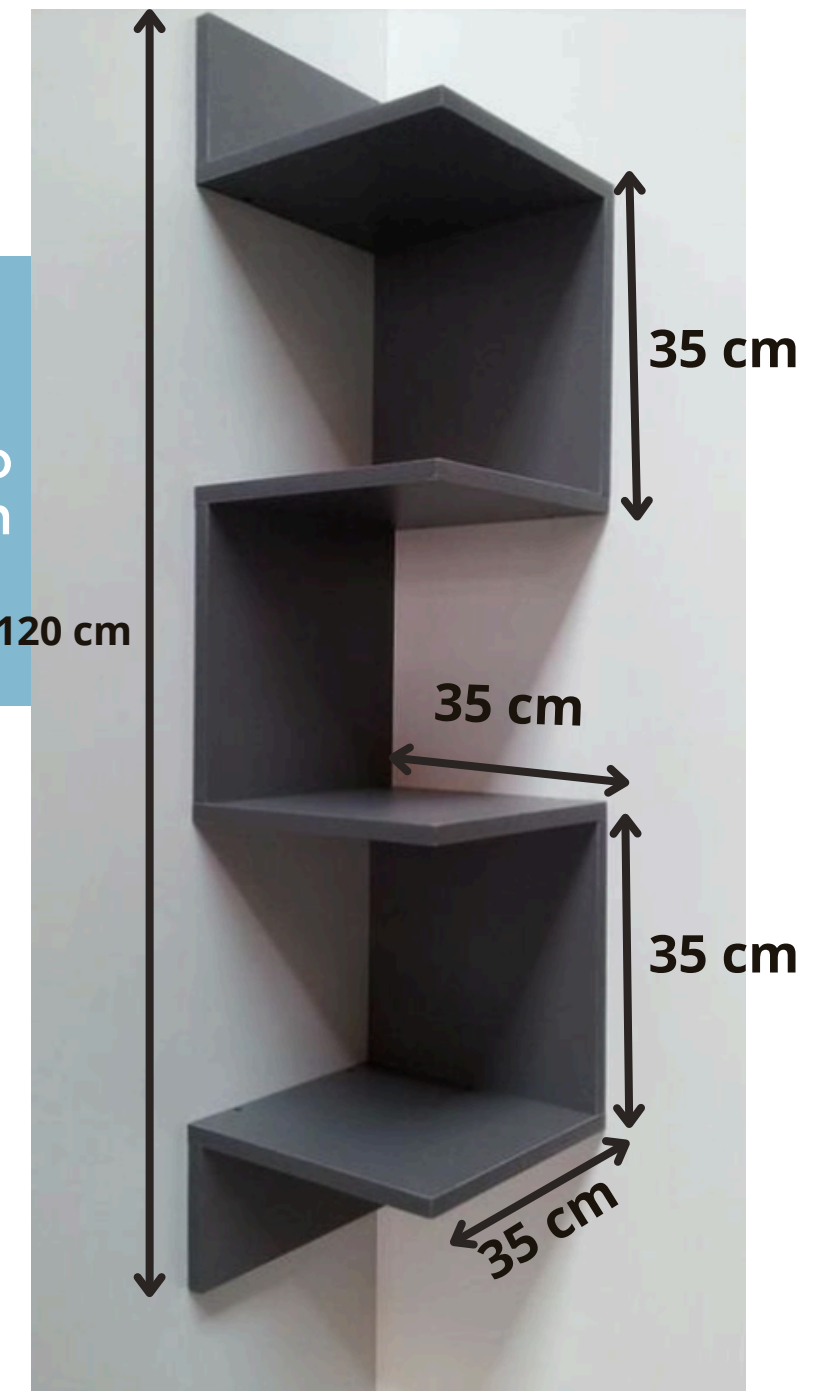

Rectangular
70x40x50 cm

MESA ARMONIA

44x44x60 cm

MESA ALTAIR

Rectangular
110x60x40 cm

Compartimientos ocultos

ESTANTE NEBULOSA

100x60x35 cm

ESTANTE ÉTER

Dos colores
Rectangular
110x60x35

ESTANTE VANGUARD

Dos colores
Rectangular
90 cm de alto x 75 cm de
ancho
Cada nivel 60x50x 30 cm

90 cm

ESTANTE ZENITH

120 cm de alto
repisas de 35x35 cm

120 cm

ESTANTE SOLARIS

Dos colores
Rectangular
110x35x30 cm

ESTANTE NÉBULA

8 compartimientos instalados por separado, pueden ser menos

Dos colores

MUEBLE PARA TV GUARDIAN

Tres compartimientos
120x90x22 cm

MUEBLE PARA TV INTRIGUE