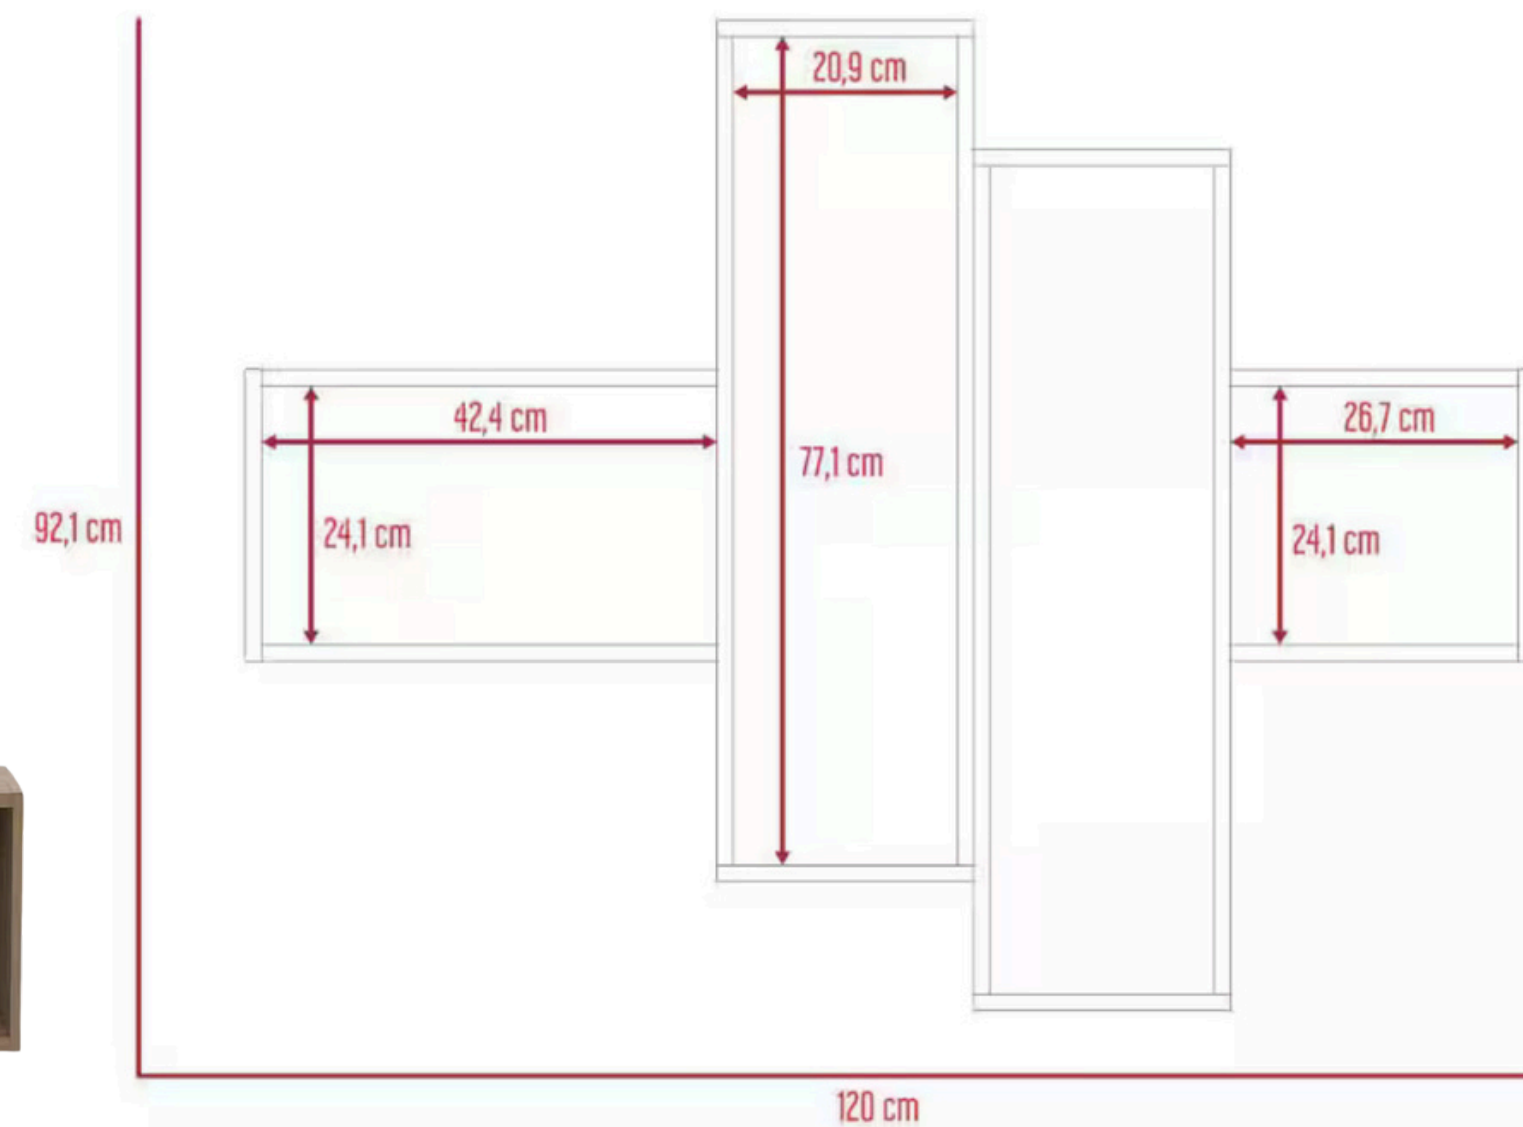

ESTANTE ÉTER

Dos colores
Rectangular
110x60x35

ESTANTE VANGUARD

Dos colores
Rectangular
90 cm de alto x 75 cm de
ancho
Cada nivel 60x50x 30 cm

90 cm

ESTANTE ZENITH

120 cm de alto
repisas de 35x35 cm

120 cm

ESTANTE SOLARIS

Dos colores
Rectangular
110x35x30 cm

ESTANTE NÉBULA

8 compartimientos instalados por separado, pueden ser menos

Dos colores

MUEBLE PARA TV GUARDIAN

Tres compartimientos
120x90x22 cm

MUEBLE PARA TV INTRIGUE

Dos compartimientos
Dos Repisas
120x90x22 cm

MUEBLE PARA TV ARCANO

120x49x30 cm

**REPISA FLOTANTE
SIGILO**

60x35x10 cm

**REPISA FLOTANTE
ENIGMA**

90x35x10 cm

ESTANTE QUADRUM

Dos colores
cuatro compartimientos

120x92x30 cm

MESA COSMOS

Dos colores
Rectangular
110x60x50

MESA ARMONIA

44x44x60 cm

LIBRERO ATENEA

90x80x45 cm