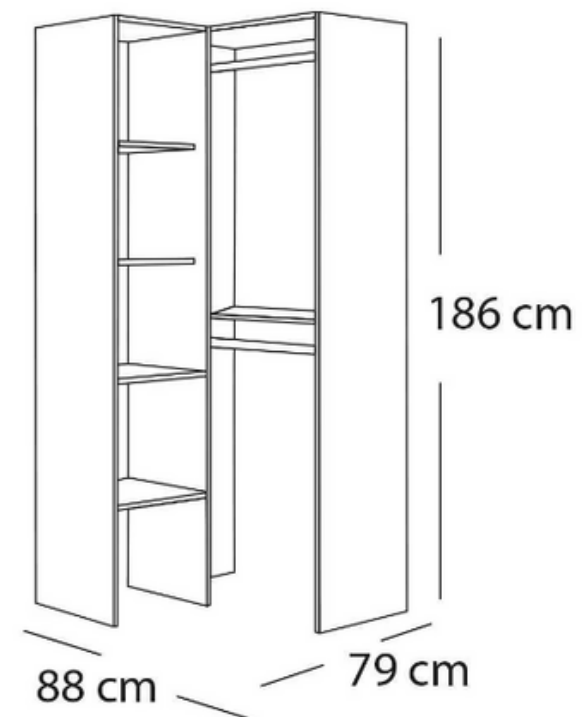

ESTANTE ÉTER

Dos colores
Rectangular
110x60x35

ESTANTE VANGUARD

Dos colores
Rectangular
90 cm de alto x 75 cm de
ancho
Cada nivel 60x50x 30 cm

90 cm

ESTANTE ZENITH

120 cm de alto
repisas de 35x35 cm

120 cm

4 cajones
1 puerta abatible 2 lienzos
Barra para ganchos

20x85x40 cm

RECAMARAS

COMODA SERENO

4 cajones

Medidas con todo y patas
99x82x40 cm

ARMARIO ESQUINERO

4 compartimientos
2 barras para gancho
186x88x79 cm

ARMARIO MAGNUS

1 cajón
2 barras para gancho
180x90x49.5 cm

CLOSET ASTRA

Hecho a medida

CLOSET REGAL

Hecho a medida

**CLOSET
STYLO**
Hecho a medida

**CLOSET
VERSÁTIL**
Hecho a medida