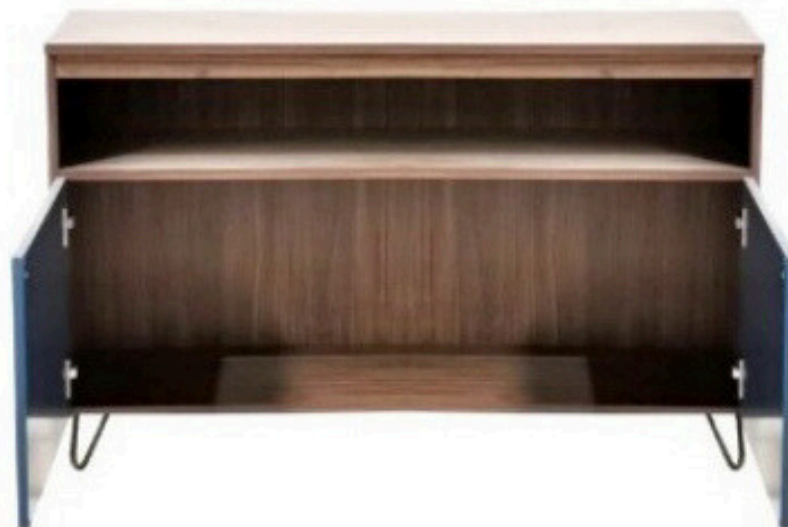

90 x110x40 cm

ZAPATERA LUXE

120x60x40 cm

Klipba Lab

RECAMARAS

CÓMODA CHIC

Dos colores
Dos puertas

120x75x40 cm