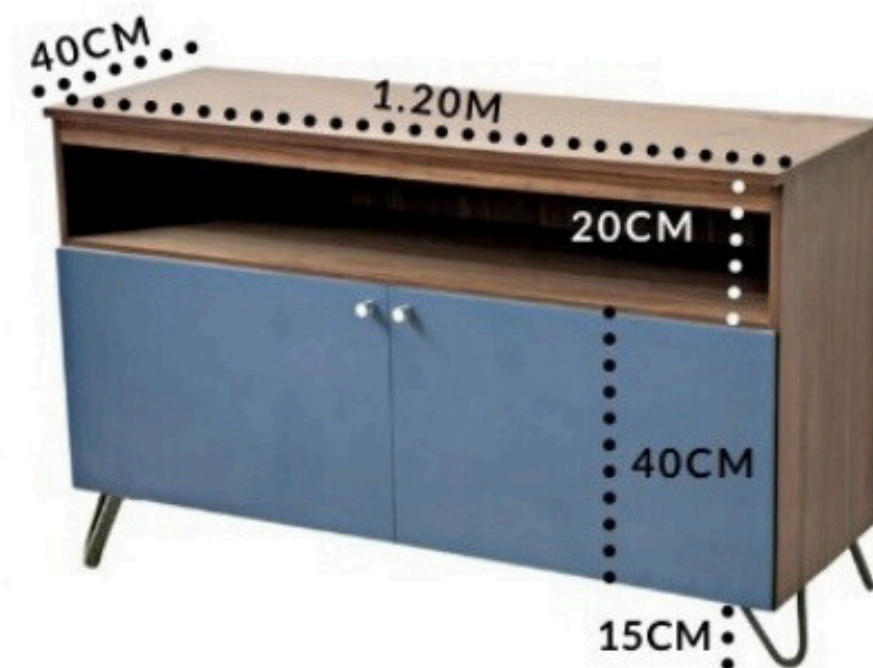

90 x110x40 cm

ZAPATERA LUXE

120x60x40 cm

Klipba Lab

RECAMARAS

CÓMODA CHIC

Dos colores
Dos puertas

120x75x40 cm