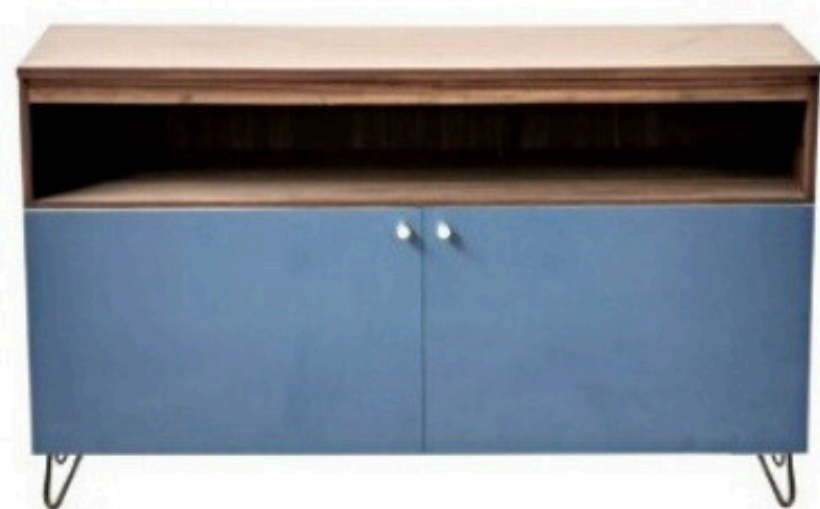

90 x110x40 cm

ZAPATERA LUXE

120x60x40 cm

Klipba Lab

RECAMARAS

CÓMODA CHIC

Dos colores
Dos puertas

120x75x40 cm