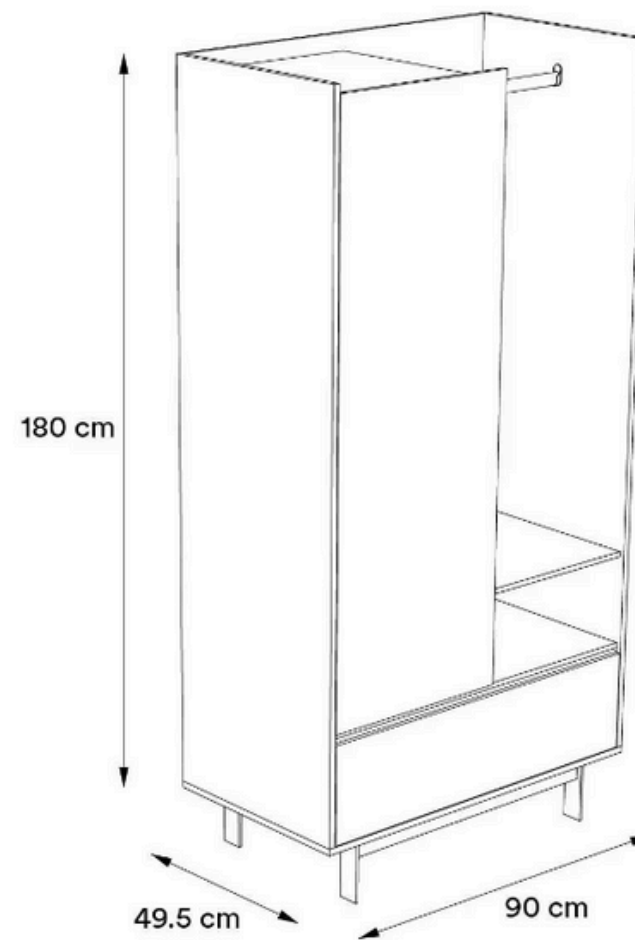

ESTANTE ÉTER

Dos colores
Rectangular
110x60x35

ESTANTE VANGUARD

Dos colores
Rectangular
90 cm de alto x 75 cm de
ancho
Cada nivel 60x50x 30 cm

90 cm

ESTANTE ZENITH

120 cm de alto
repisas de 35x35 cm

120 cm

4 cajones
1 puerta abatible 2 lienzos
Barra para ganchos

20x85x40 cm

RECAMARAS

COMODA SERENO

4 cajones

Medidas con todo y patas
99x82x40 cm

ARMARIO ESQUINERO

4 compartimientos
2 barras para gancho
186x88x79 cm

ARMARIO MAGNUS

1 cajón
2 barras para gancho
180x90x49.5 cm

CLOSET ASTRA

Hecho a medida

CLOSET REGAL

Hecho a medida

**CLOSET
STYLO**
Hecho a medida

**CLOSET
VERSÁTIL**
Hecho a medida