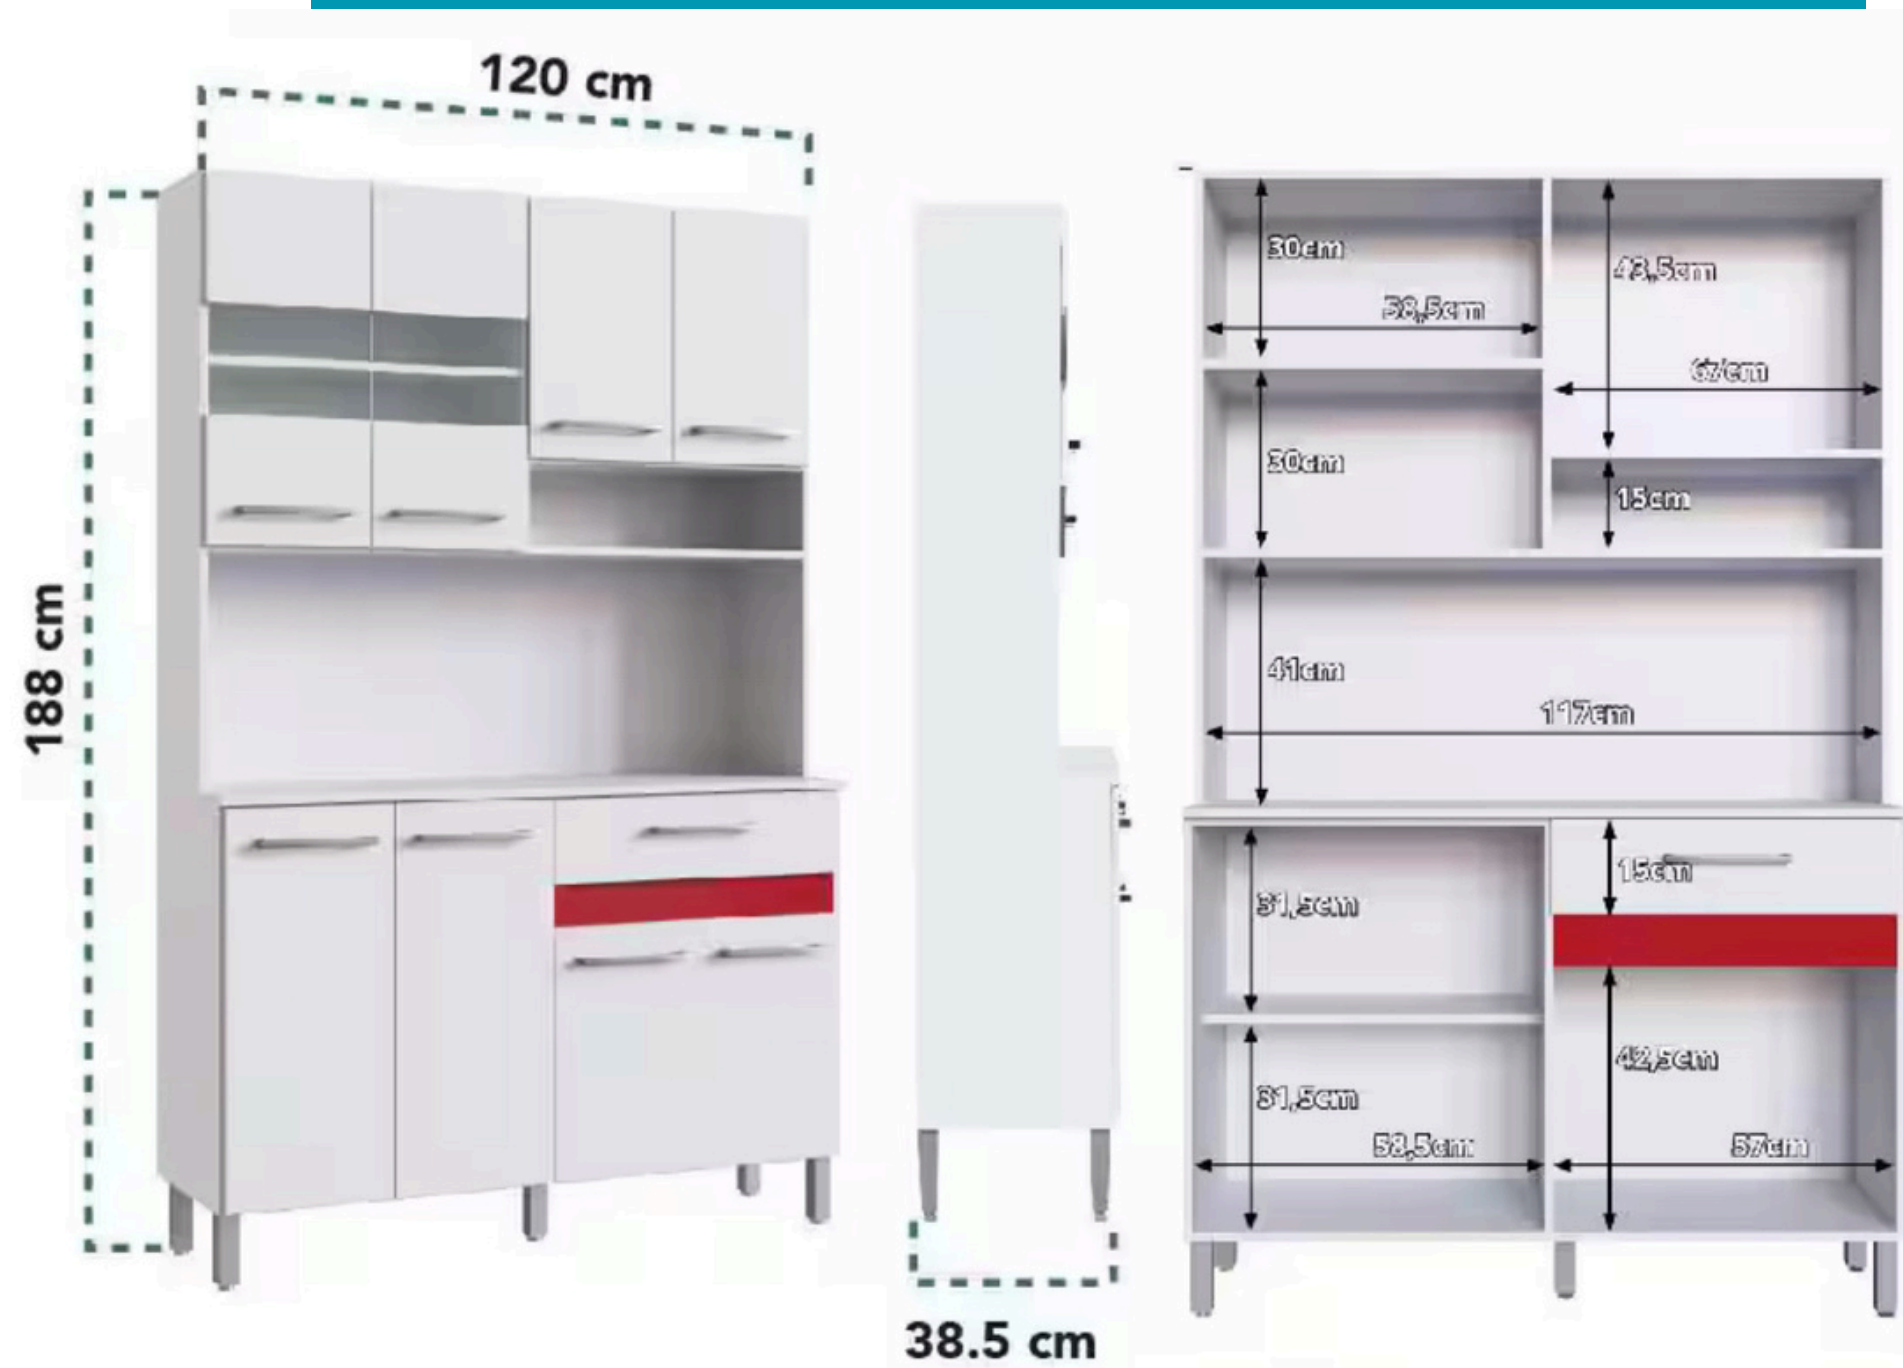

ALACENA FESTÍN

Ocho puertas
Dos compartimientos
Un cajón