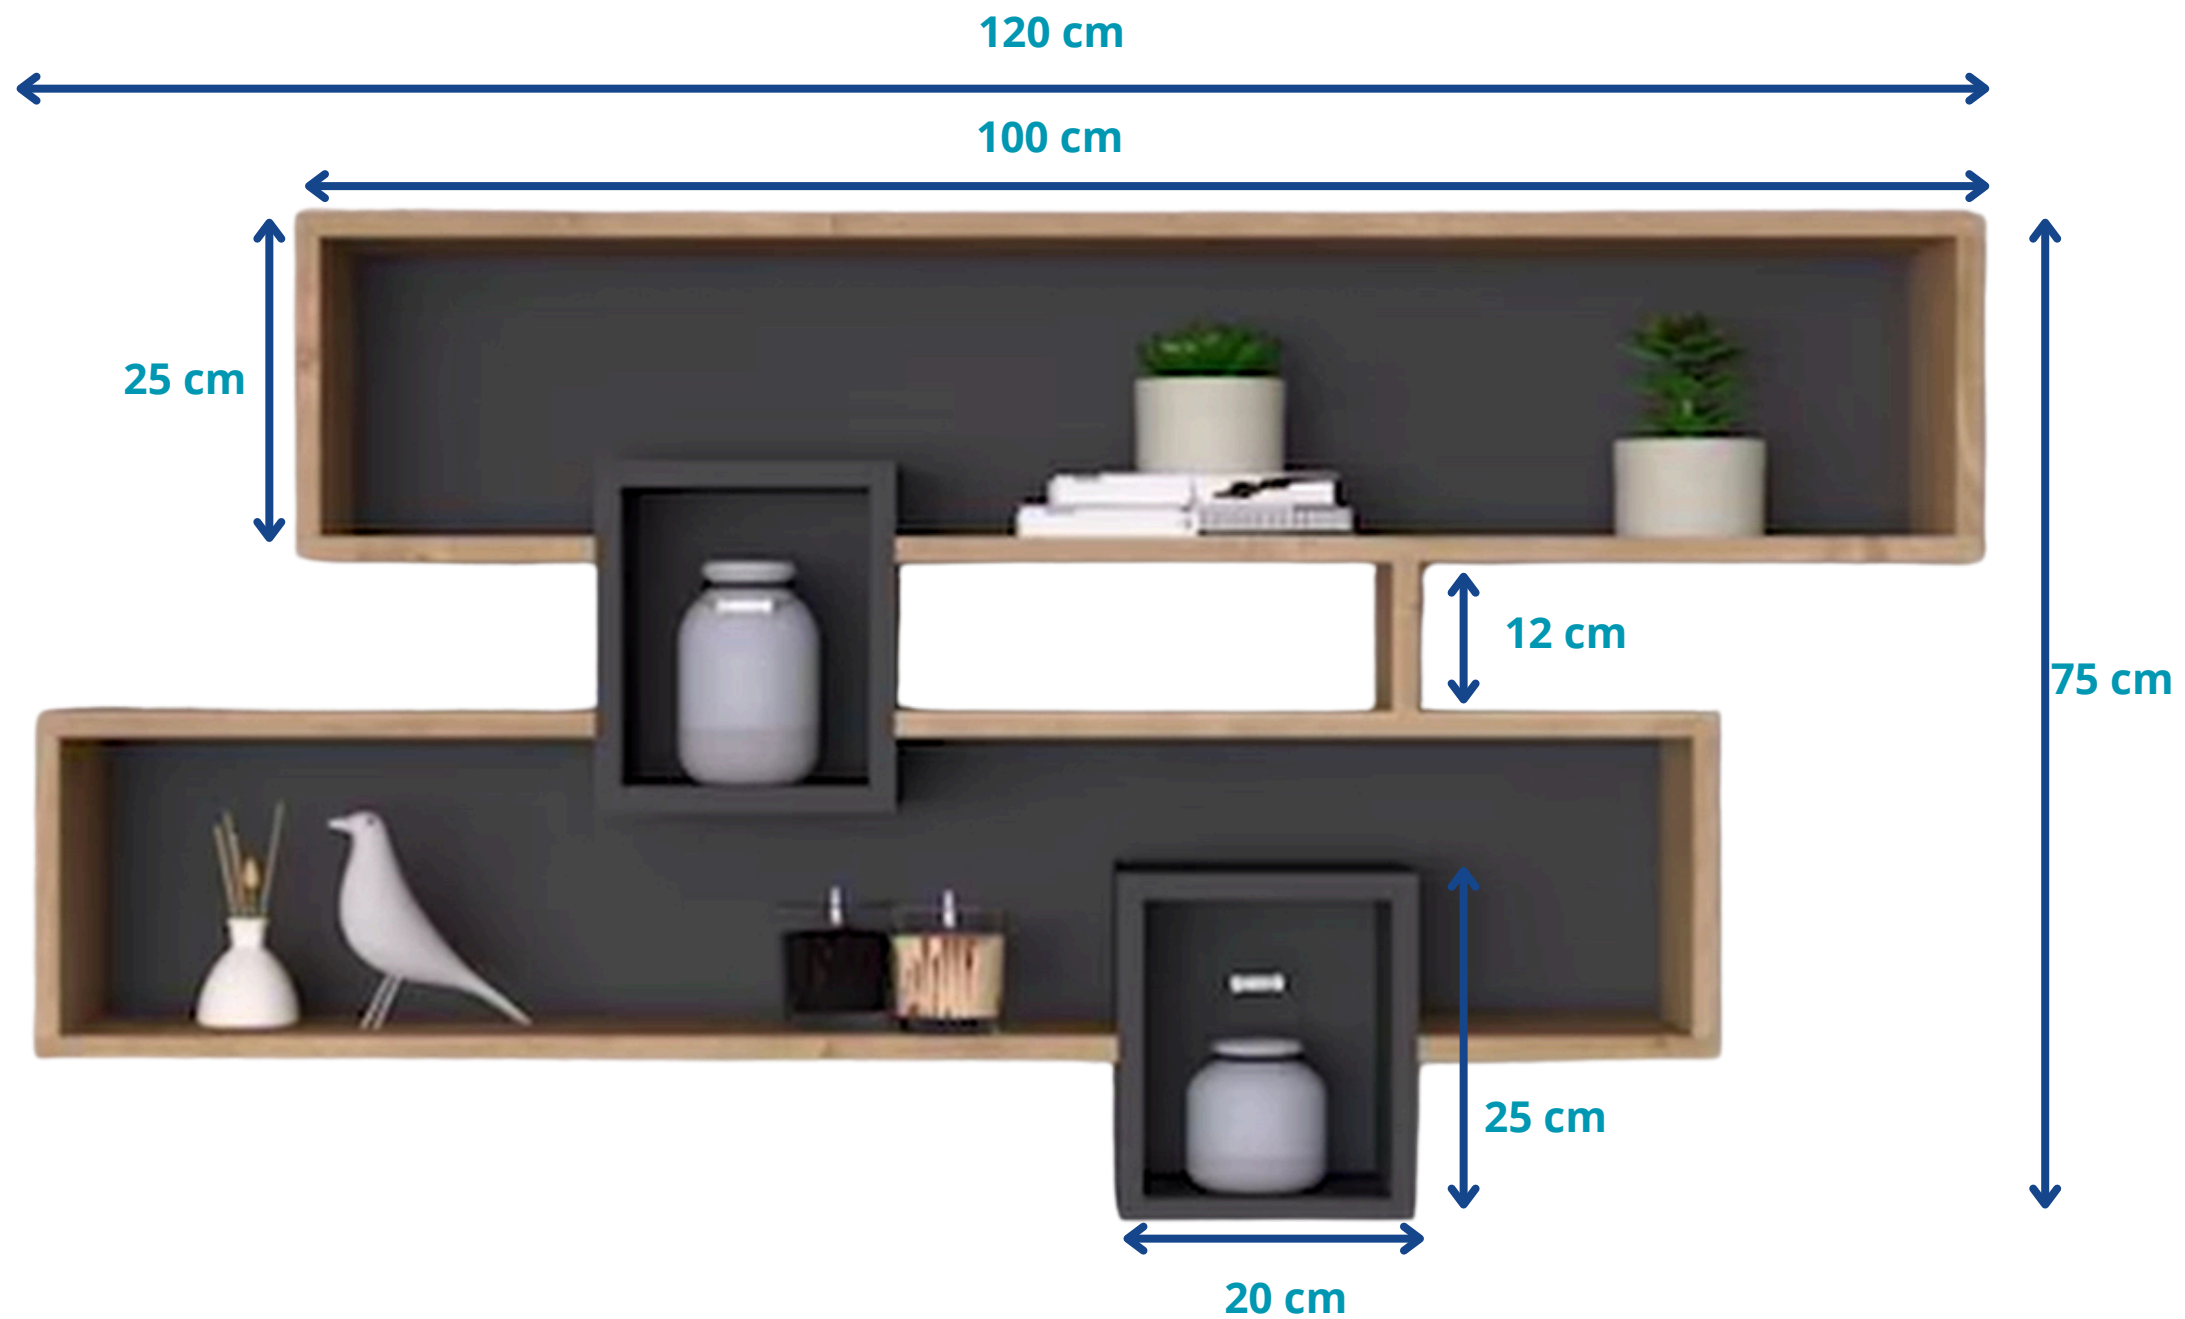

ESTANTE SOLSTICE

Dos colores
Rectangular
120x75x25 cm