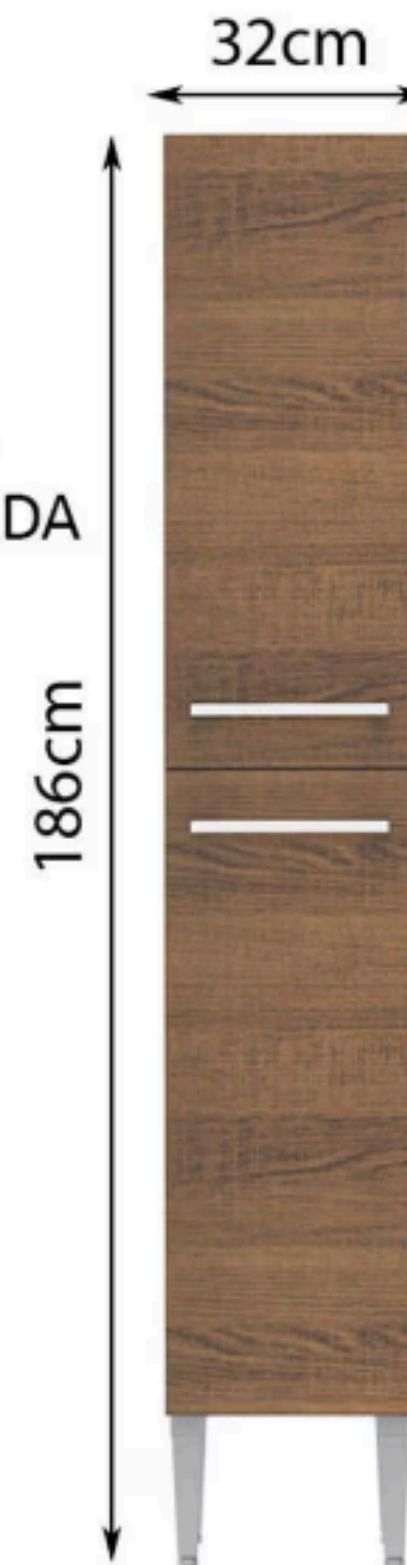

ESTANTE ÉTER

Dos colores
Rectangular
110x60x35

ESTANTE VANGUARD

Dos colores
Rectangular
90 cm de alto x 75 cm de
ancho
Cada nivel 60x50x 30 cm

90 cm

ESTANTE ZENITH

120 cm de alto
repisas de 35x35 cm

120 cm

ALACENA ENCANTO

Dos colores
Tres puertas
Un compartimiento

105x68x40 cm

ALACENA SABORES

Dos colores
Dos puertas
Tres compartimientos

105x68x40 cm

Klipa Lab

ALACENA VITALIA

Dos puertas
Cuatro compartimientos

168x32x27 cm

COCINAS

SIN LOS PIES SE
PUEDE MONTAR
A LA ALTURA DESEADA

PROFUNDIDAD: 27cm

ALACENA DELEITE

Dos puertas
Un compartimiento
70x85x40 cm

ALACENA COSECHA